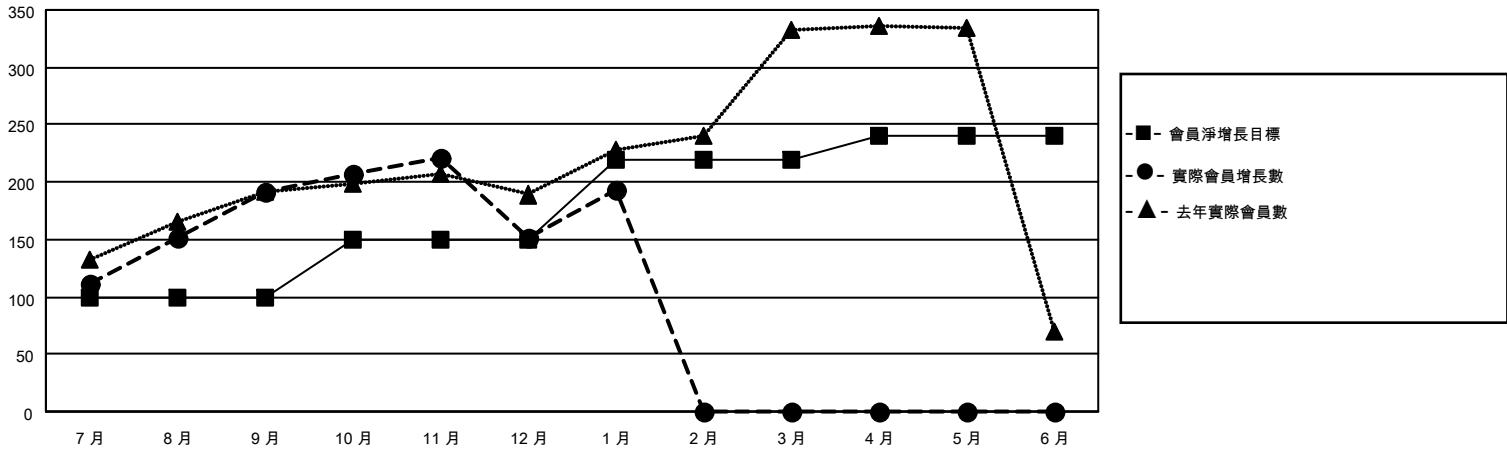

MONTHLY MEMBERSHIP PROGRESS REPORT

地點 REP OF CHINA

District 300A3

Results as of: 1/31/2022

分會			
成果 2021-2022			
季	新分會目標	新會	會員流失的分會
7月/8月/9月	1	0	0
10月/11月/12月	0	0	2
1月/2月/3月	0	0	0
4月/5月/6月	0	0	0

位會員@每位須繳			
成果 2021-2022			
季	會員淨增長目標	實際會員增長數	實際退會會員 (包括轉會)
7月/8月/9月	100	228	19
10月/11月/12月	50	63	99
1月/2月/3月	70	48	4
4月/5月/6月	20	0	0

目標與實際新會累積

目標和實際會員累積

已取消的分會: 2	
放棄的會員	
過世	0
分會已取消	20
其他	102
總計	122

49 CLUBS OF 60 增添1位或以上的 新會員
點擊這裡取得累計會員數據

性別分佈	
男	1,154 (49.02%)
女	1,200 (50.98%)
NON BINARY	0 (0.00%)
PREFER NOT TO ANSWER	0 (0.00%)
總計家庭單位會員數	149
支付減半會費的家庭會員	81