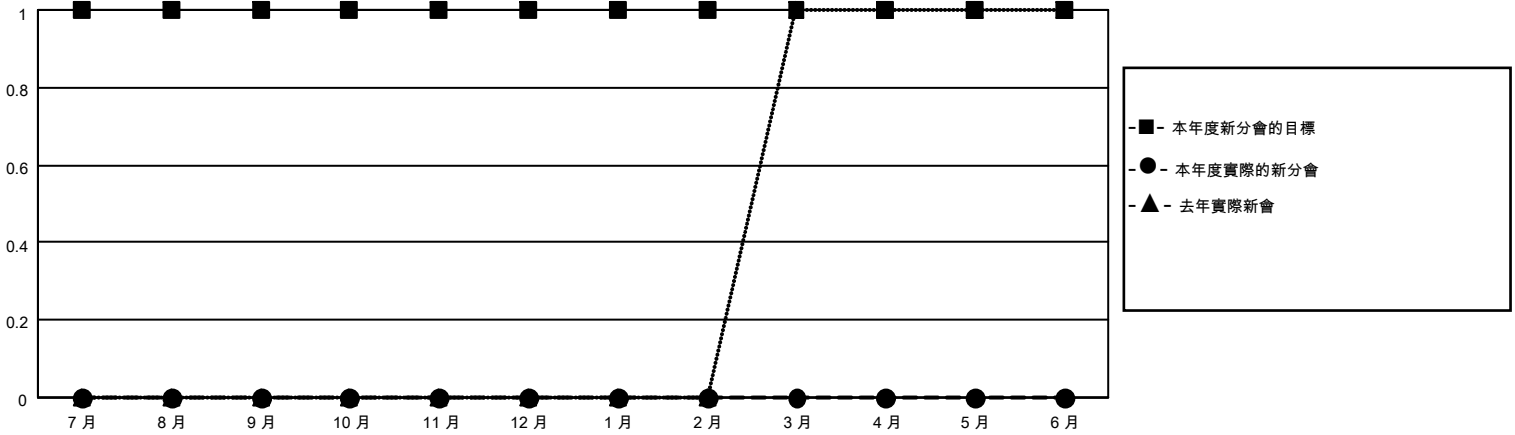

MONTHLY MEMBERSHIP PROGRESS REPORT

地點 REP OF CHINA

District 300A3

Results as of: 1/31/2022

分會			
成果 2021-2022			
季	新分會目標	新會	會員流失的分會
7月/8月/9月	1	0	0
10月/11月/12月	0	0	2
1月/2月/3月	0	0	0
4月/5月/6月	0	0	0

位會員@每位須繳			
成果 2021-2022			
季	會員淨增長目標	實際會員增長數	實際退會會員 (包括轉會)
7月/8月/9月	100	228	19
10月/11月/12月	50	63	99
1月/2月/3月	70	48	4
4月/5月/6月	20	0	0

目標與實際新會累積